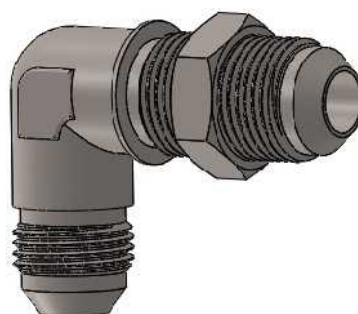

Racores JIC 37º

Codos 90º JIC 37º

Codo 90º pasatabiques macho - macho JIC 37º

Acero Inoxidable AISI 316-L

Artículo	ØD1	ØD2	R1	R2	L	L1	L2	ØC	HEX 1	HEX 2
ZS65006	6	1/4"	7/16" - 20h UNF	7/16" - 20h UNF	48	30,5	24,5	3,5	12	17
ZS65008	8	5/16"	1/2" - 20h UNF	1/2" - 20h UNF	43,5	30,5	27	6	14	19
ZS65010	10	3/8"	9/16" - 18h UNF	9/16" - 18h UNF	46	32,5	27,5	6	14	22
ZS65012	12	1/2"	3/4" - 16h UNF	3/4" - 16h UNF	53,5	36,6	34,5	9,5	19	22
ZS65016	14-15-16	5/8"	7/8" - 14h UNF	7/8" - 14h UNF	60,5	40,1	39,5	12,3	22	30
ZS65020	18-20	3/4"	1" 1/16 - 12h UN	1" 1/16 - 12h UN	68	44,4	45	15,5	27	36
ZS65025	25	1"	1" 5/16 - 12h UN	1" 5/16 - 12h UN	71	44,4	49,5	21,5	32	41