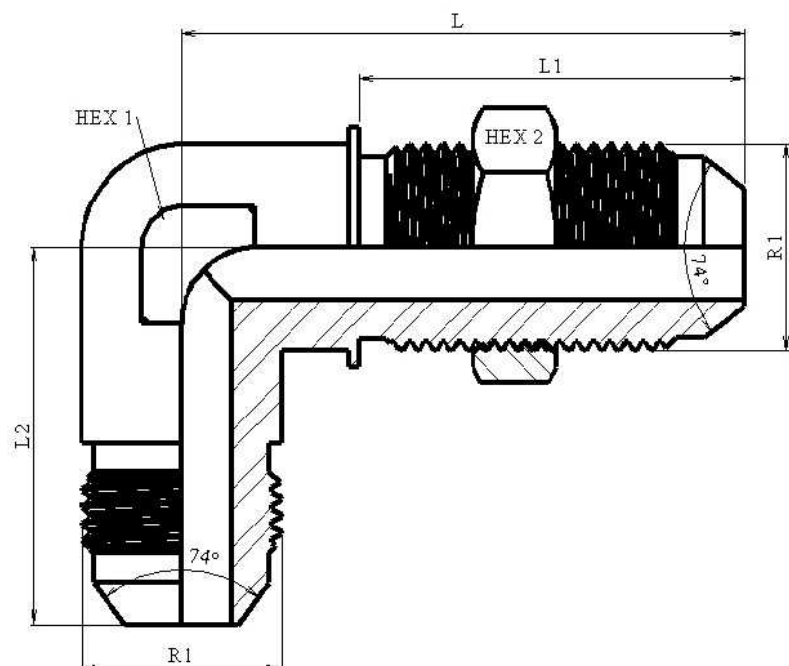

Racores JIC 37º

Codos 90º JIC 37º

Codo 90º pasatabiques macho - macho JIC 37º

Acero Inoxidable AISI 316-L

Artículo	ØD1	ØD2	R1	R2	L	L1	L2	ØC	HEX 1	HEX 2
ZS65006	6	1/4"	7/16" - 20h UNF	7/16" - 20h UNF	48	30,5	24,5	3,5	12	17
ZS65008	8	5/16"	1/2" - 20h UNF	1/2" - 20h UNF	43,5	30,5	27	6	14	19
ZS65010	10	3/8"	9/16" - 18h UNF	9/16" - 18h UNF	46	32,5	27,5	6	14	22
ZS65012	12	1/2"	3/4" - 16h UNF	3/4" - 16h UNF	53,5	36,6	34,5	9,5	19	22
ZS65016	14-15-16	5/8"	7/8" - 14h UNF	7/8" - 14h UNF	60,5	40,1	39,5	12,3	22	30
ZS65020	18-20	3/4"	1" 1/16 - 12h UN	1" 1/16 - 12h UN	68	44,4	45	15,5	27	36
ZS65025	25	1"	1" 5/16 - 12h UN	1" 5/16 - 12h UN	71	44,4	49,5	21,5	32	41